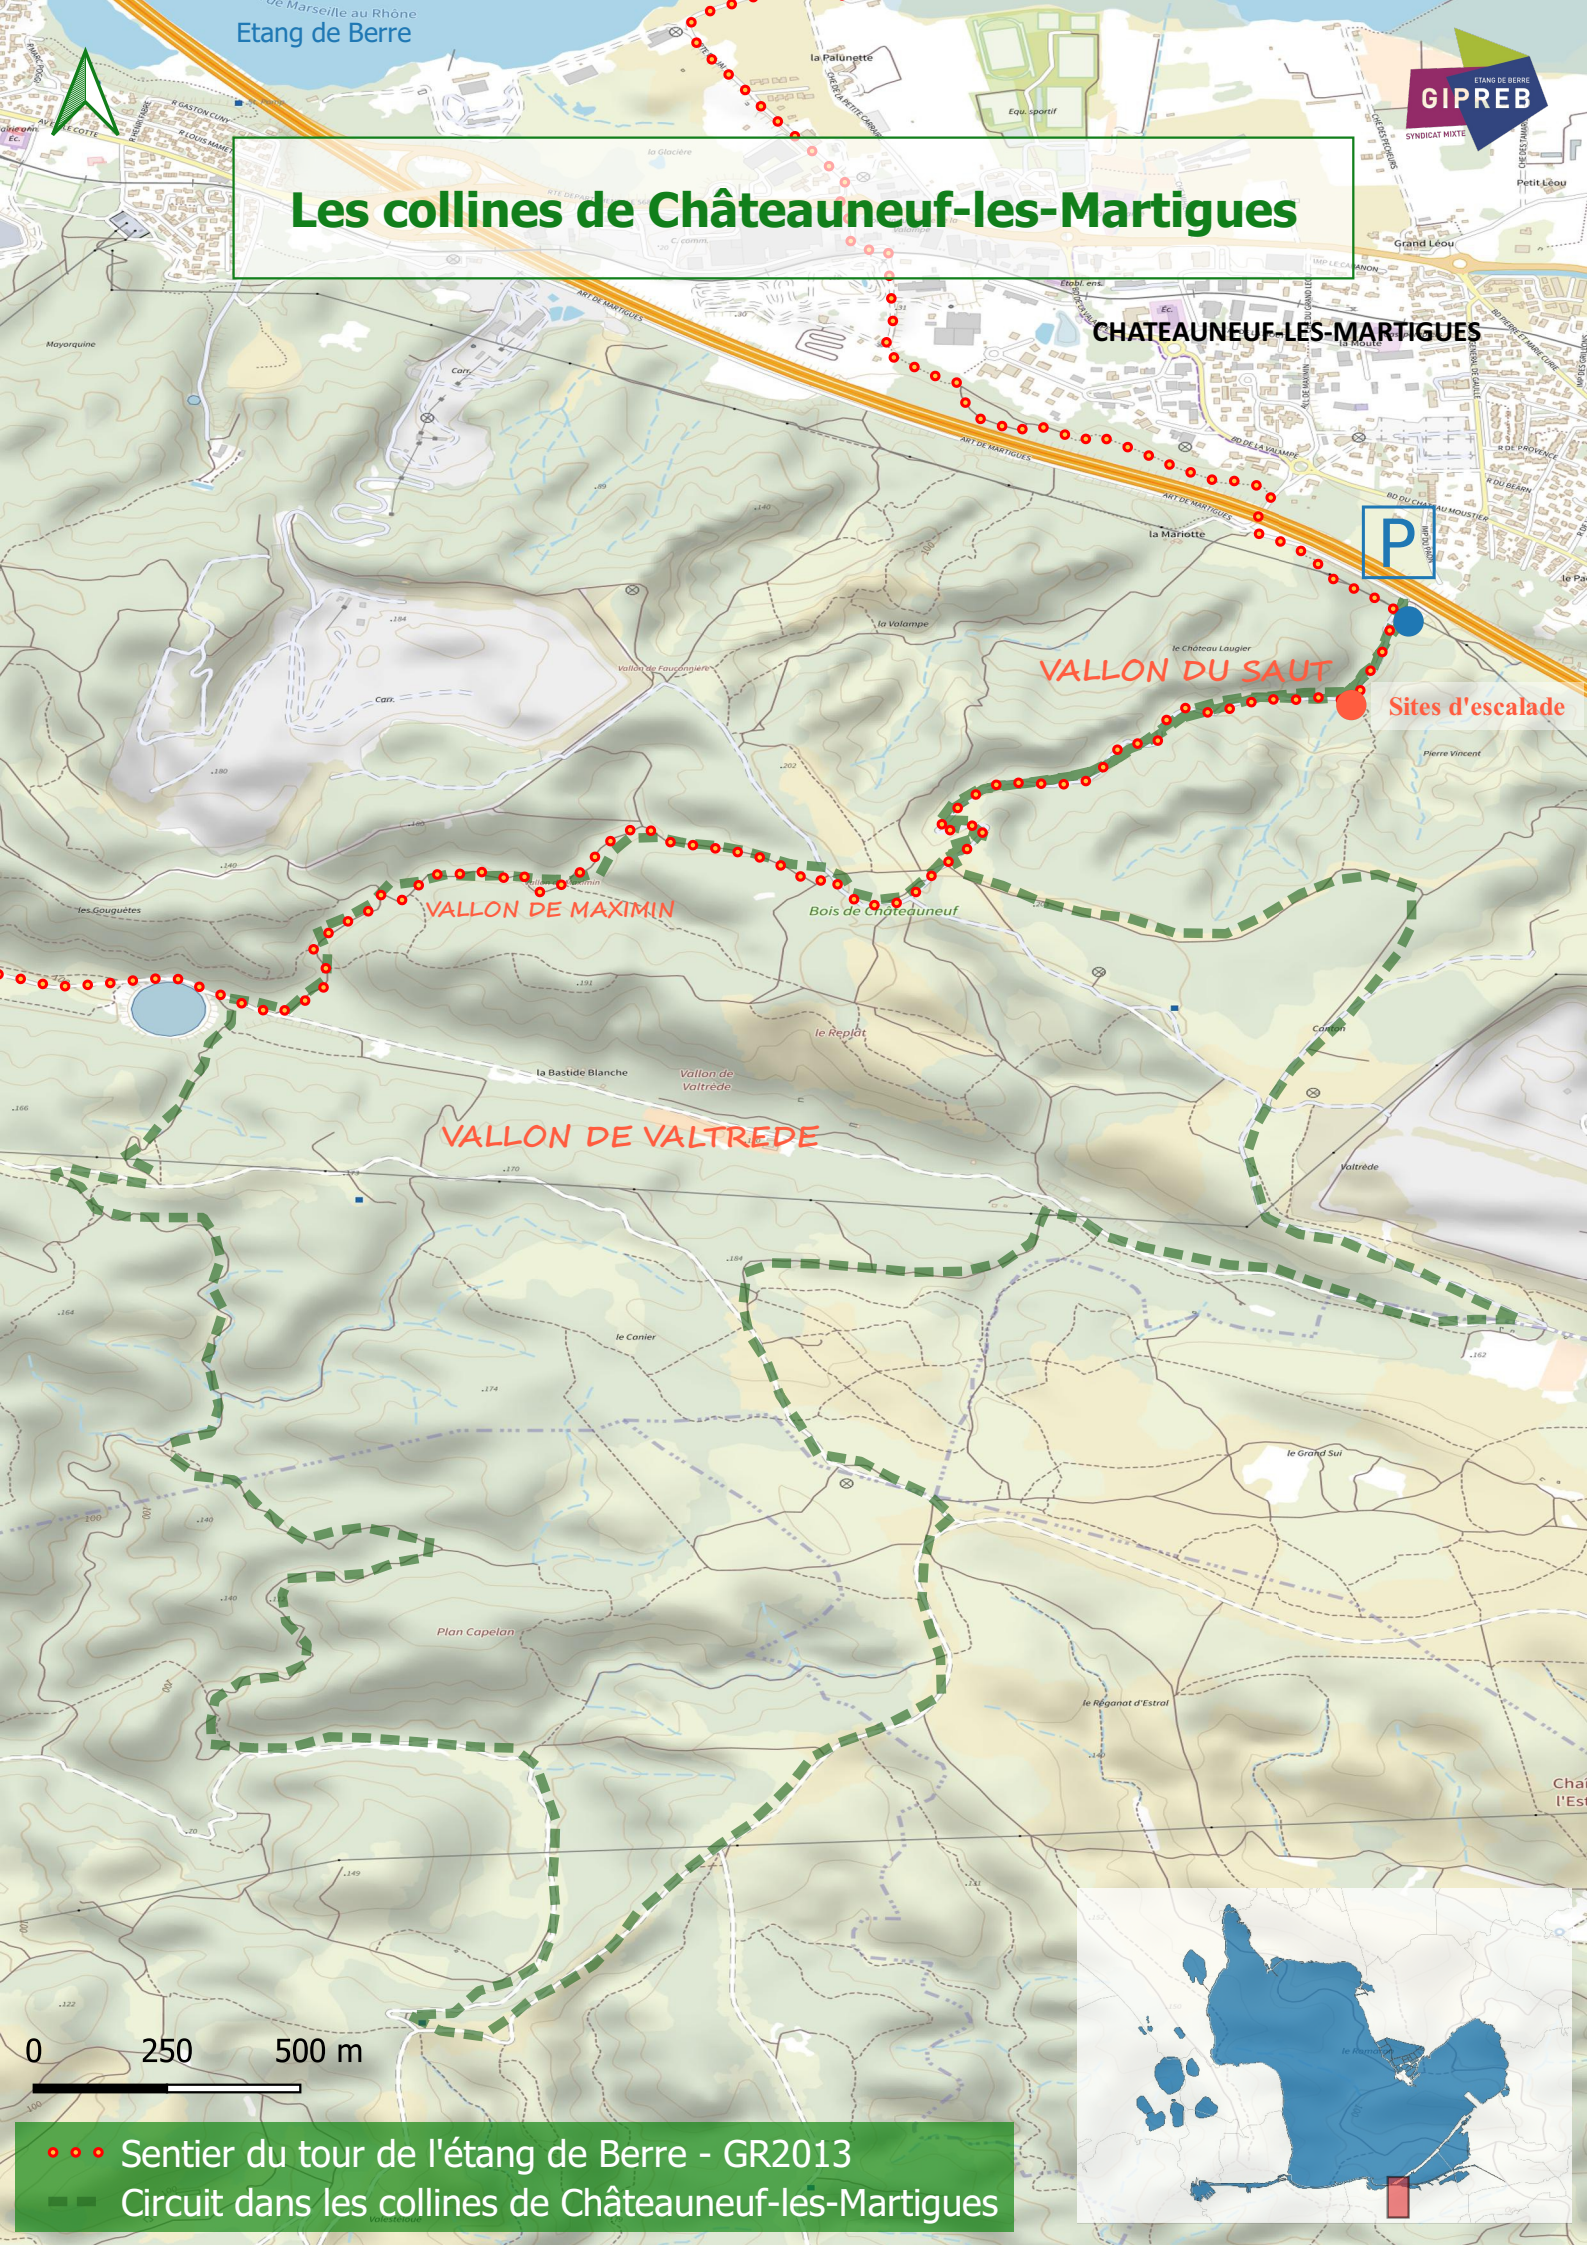

Les collines de Châteauneuf-les-Martigues

CHATEAUNEUF-LES-MARTIGUES

VALLON DU SAUT

Sites d'escalade

VALLON DE MAXIMIN

VALLON DE VALTREDE

0 250 500 m

••• Sentier du tour de l'étang de Berre - GR2013
- - - Circuit dans les collines de Châteauneuf-les-Martigues