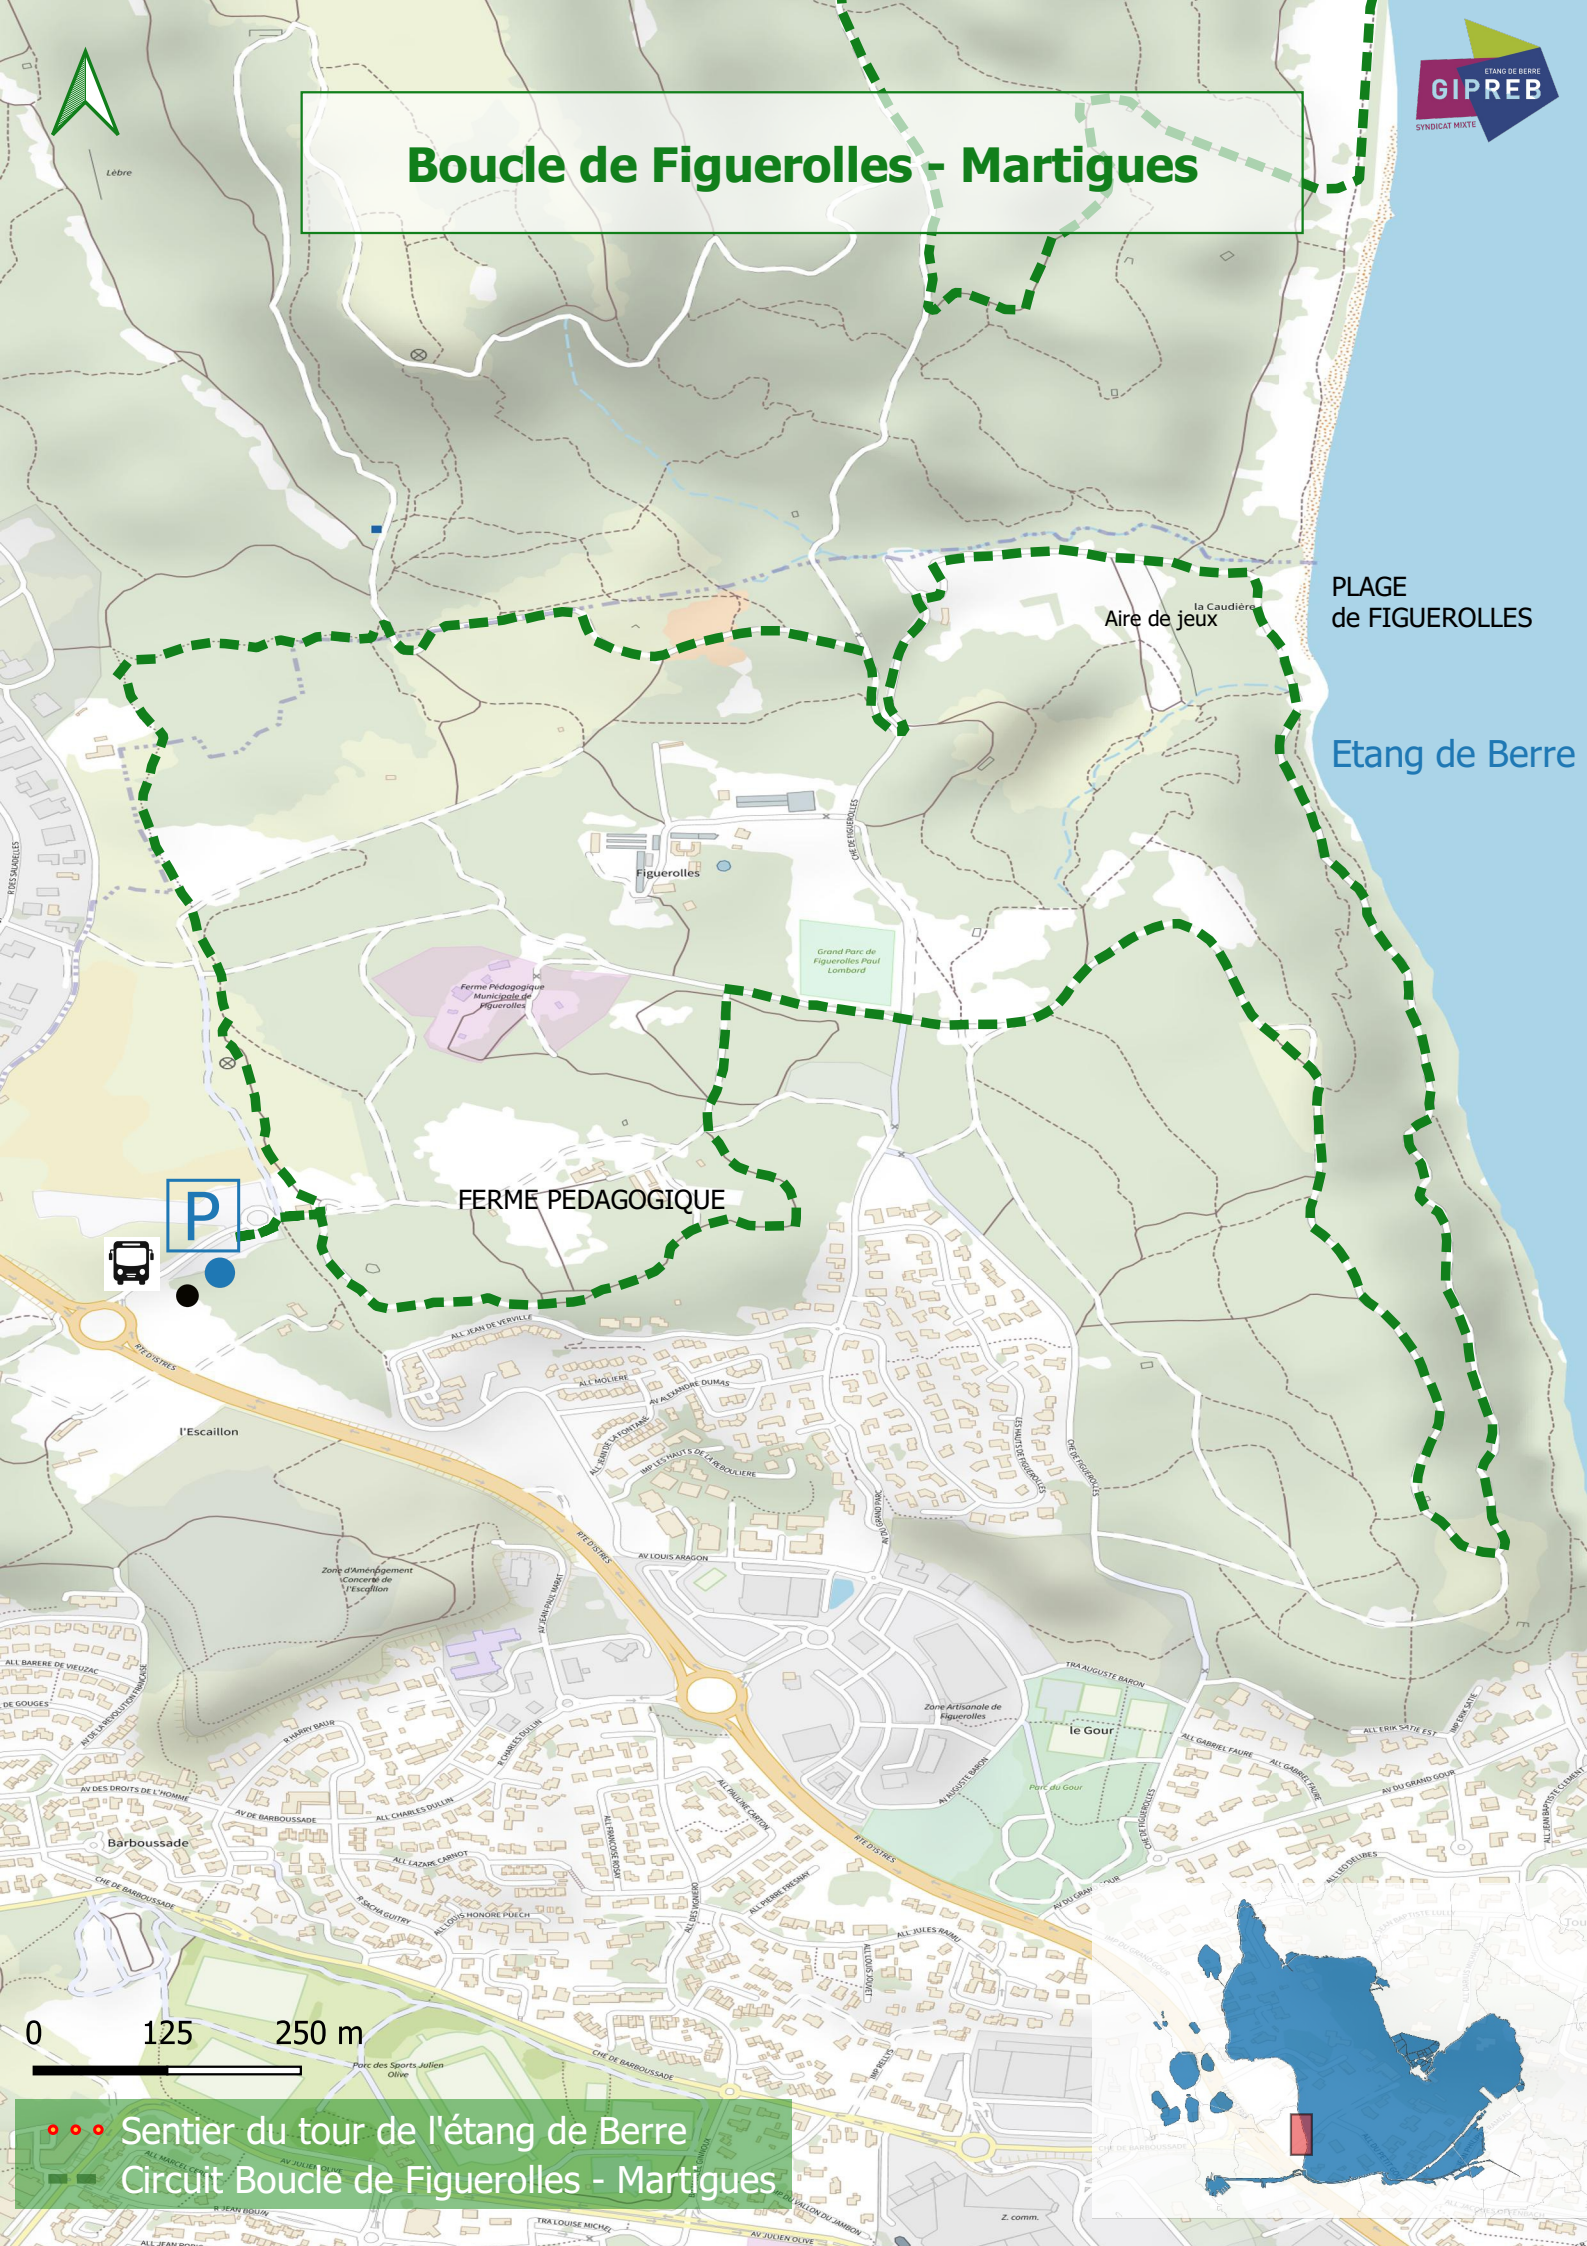

Boucle de Figuerolles - Martigues

FERME PEDAGOGIQUE

Aire de jeux

PLAGE de FIGUEROLLES

Etang de Berre

0 125 250 m

••• Sentier du tour de l'étang de Berre
- - - Circuit Boucle de Figuerolles - Martigues